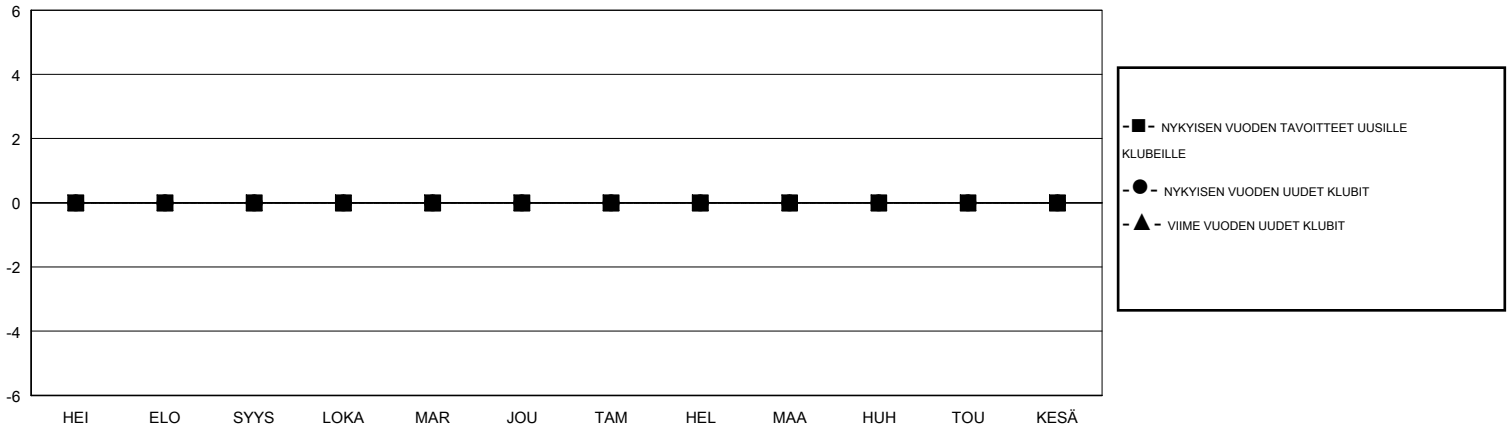

# MONTHLY MEMBERSHIP PROGRESS REPORT

District 107 H

Results as of: 04/30/2018

GMT: ANTTI FORSELL

SIJAINI FINLAND

GMT VAALIPIIRI

Klubit				jäsentä			
TULOKSET 2017-2018				TULOKSET 2017-2018			
NELJÄNNES	UUDEN KLUBIN TAVOITE	UUDET KLUBIT	LOPETETUT KLUBIT	NELJÄNNES	JÄSENKASVUN NETTOTAVOITE	TOTEUTUNUT JÄSENKASVU	POISTETUT JÄSENET (mukaan lukien siirrot)
HEI/ELO/SYYS	0	0	0	HEI/ELO/SYYS	5	12	14
LOKA/MAR/JOU	0	0	0	LOKA/MAR/JOU	5	20	29
TAM/HEL/MAA	0	0	1	TAM/HEL/MAA	0	25	38
HUH/TOU/KESÄ	0	0	0	HUH/TOU/KESÄ	-5	6	8

TAVOITTEET JA UUDET KLUBIT, KUMULATIIVINEN

TAVOITTEET JA JÄSENET, KUMULATIIVINEN

LAKKAUTETUT KLUBIT: 1	27 CLUBS OF 54 LISÄNNYT YHDEN TAI USEAMMAN UUTTA JÄSENTÄ	<b>SUKUPUOLIJAKAUMA</b>
<b>ERONNEET JÄSENET</b>		MIES 1,173 (86.95%)
KUOLLUT 9	<a href="#">KLIKKAA TÄSTÄ NÄHDÄKSESI KUMULATIIVISET JÄSENTIEDOT</a>	NAINEN 176 (13.05%)
KLUBI LAKKAUTETTU 20		Naispuolisten jäsenten prosenttiosuuden tavoite toimivuonna: 14%
MUUT 60		PERHEJÄSENIÄ YHTEENSÄ 40
<b>YHTEENSÄ 89</b>		PERHEJÄSENET, JOTKA MAKSAVAT PUOLET JÄSENMAKSUSTA 20