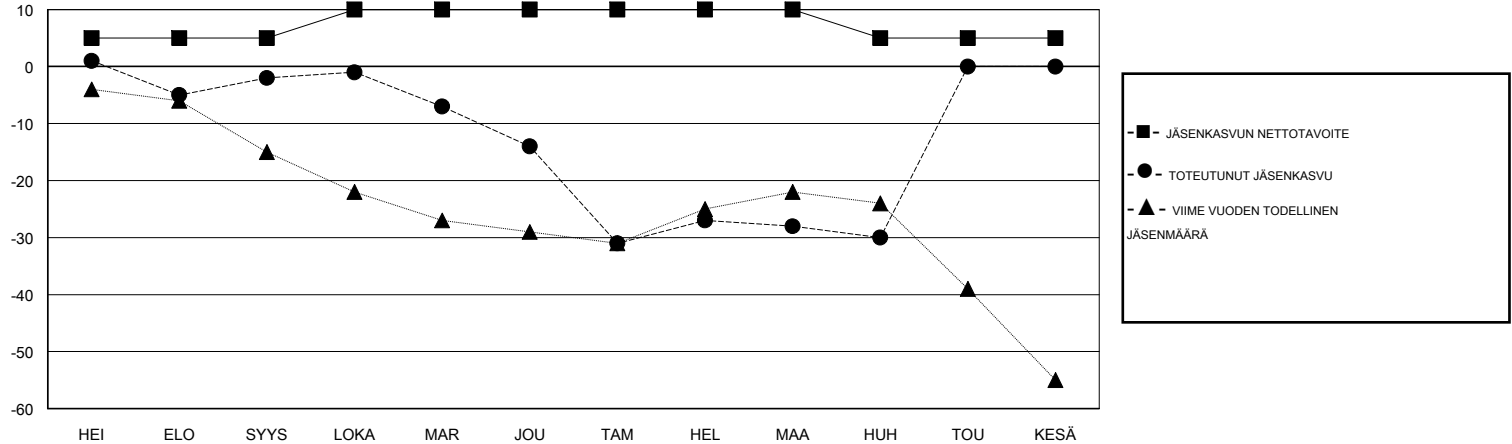

# MONTHLY MEMBERSHIP PROGRESS REPORT

District 107 H

Results as of: 04/30/2018

GMT: ANTTI FORSELL

SIJAINI FINLAND

GMT VAALIPIIRI

Klubit				jäsentä			
TULOKSET 2017-2018				TULOKSET 2017-2018			
NELJÄNNES	UUDEN KLUBIN TAVOITE	UUDET KLUBIT	LOPETETUT KLUBIT	NELJÄNNES	JÄSENKASVUN NETTOTAVOITE	TOTEUTUNUT JÄSENKASVU	POISTETUT JÄSENET (mukaan lukien siirrot)
HEI/ELO/SYYS	0	0	0	HEI/ELO/SYYS	5	12	14
LOKA/MAR/JOU	0	0	0	LOKA/MAR/JOU	5	20	29
TAM/HEL/MAA	0	0	1	TAM/HEL/MAA	0	25	38
HUH/TOU/KESÄ	0	0	0	HUH/TOU/KESÄ	-5	6	8

TAVOITTEET JA UUDET KLUBIT, KUMULATIIVINEN

TAVOITTEET JA JÄSENET, KUMULATIIVINEN

LAKKAUTETUT KLUBIT: 1	27 CLUBS OF 54 LISÄNNYT YHDEN TAI USEAMMAN UUTTA JÄSENTÄ	<b>SUKUPUOLIJAKAUMA</b>
<b>ERONNEET JÄSENET</b>		MIES 1,173 (86.95%)
KUOLLUT 9	<a href="#">KLIKKAA TÄSTÄ NÄHDÄKSESI KUMULATIIVISET JÄSENTIEDOT</a>	NAINEN 176 (13.05%)
KLUBI LAKKAUTETTU 20		Naispuolisten jäsenten prosenttiosuuden tavoite toimivuonna: 14%
MUUT 60		PERHEJÄSENIÄ YHTEENSÄ 40
<b>YHTEENSÄ 89</b>		PERHEJÄSENET, JOTKA MAKSAVAT PUOLET JÄSENMAKSUSTA 20